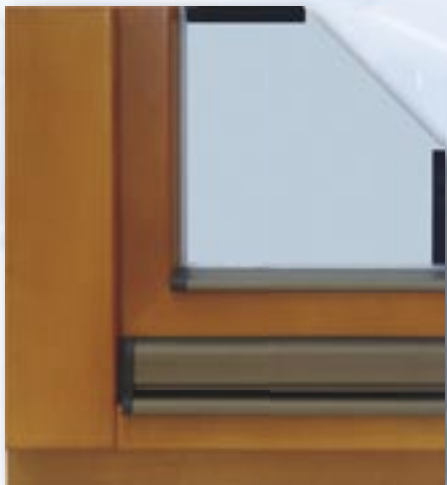

DOMINO 68 T s rámovou termookapnicí

- kvalitní ochrana rámu i křídla před povětrnostními vlivy
- spodní nalehnutí těsnění na dřevěnou část rámu
- rámová hliníková eloxovaná velkoobjemová okapnice s přerušením tepelného mostu
- křídlová eloxovaná okapnice